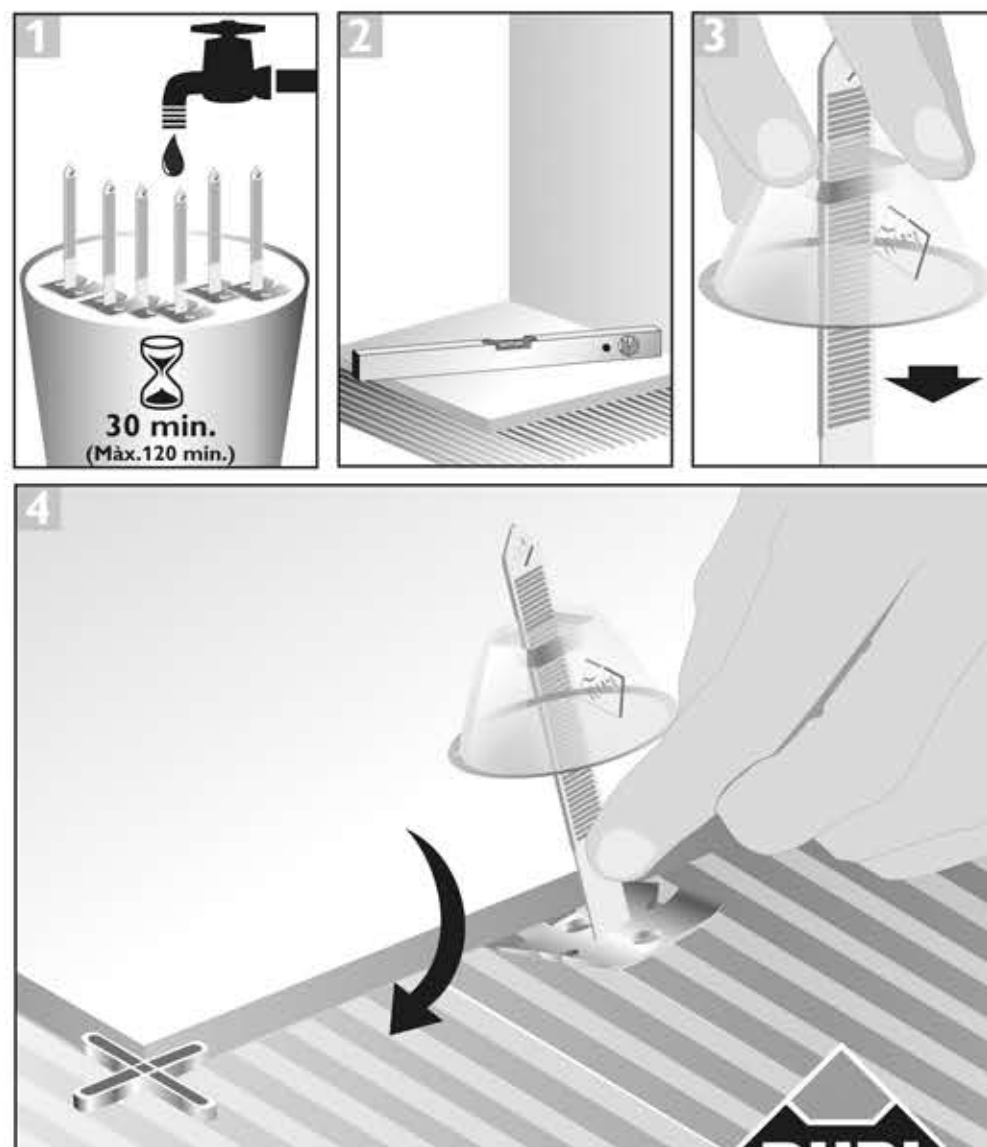

TILE LEVEL

CARACTERÍSTICAS TÉCNICAS TECHNICAL CHARACTERISTICS

/ m²

cm	30x30	33x33	40x40	45x45	50x50	60x60	80x80	60x30	100x50	120x60
Inch	12x12	13x13	16x16	18x18	20x20	24x24	32x32	24x12	40x20	48x24
m ²	42	36	20	28	24	10	10	22	16	10
inch	4	4	2	2,5	2	1	1	2	1,6	1

Ref.02164 V6

TILE LEVEL

INSTRUCCIONES DE USO INSTRUCTIONS FOR USE

GERMANS BOADA, S.A.
P.O. Box 14 • 08191 RUBI • SPAIN
www.rubi.com

MADE IN SPAIN

TILE LEVEL

TILE LEVEL