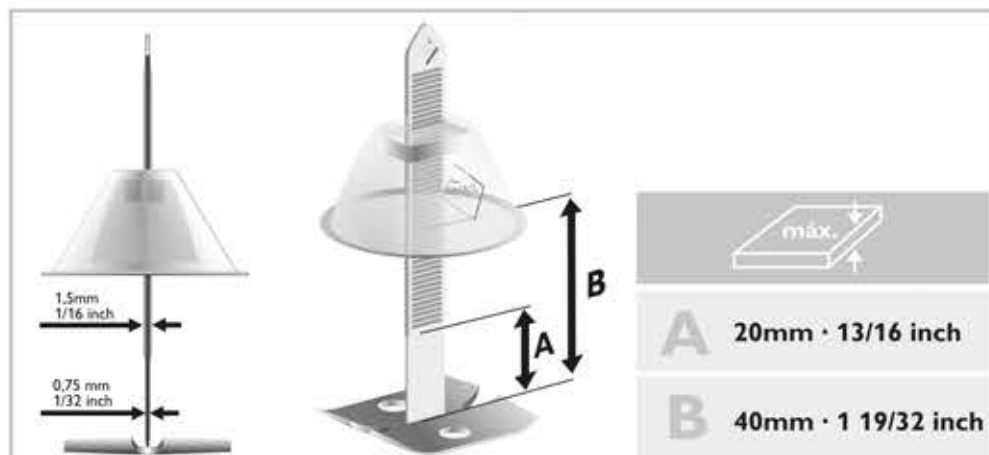

TILE LEVEL

CARACTERÍSTICAS TÉCNICAS TECHNICAL CHARACTERISTICS

/ m²

cm	30x30	33x33	40x40	45x45	50x50	60x60	80x80	60x30	100x50	120x60
Inch	12x12	13x13	16x16	18x18	20x20	24x24	32x32	24x12	40x20	48x24
m ²	42	36	20	28	24	10	10	22	16	10
inch	4	4	2	2,5	2	1	1	2	1,6	1

Ref.02164 V6

TILE LEVEL

INSTRUCCIONES DE USO INSTRUCTIONS FOR USE

GERMANS BOADA, S.A.
P.O. Box 14 • 08191 RUBI • SPAIN
www.rubi.com

MADE IN SPAIN

TILE LEVEL

TILE LEVEL