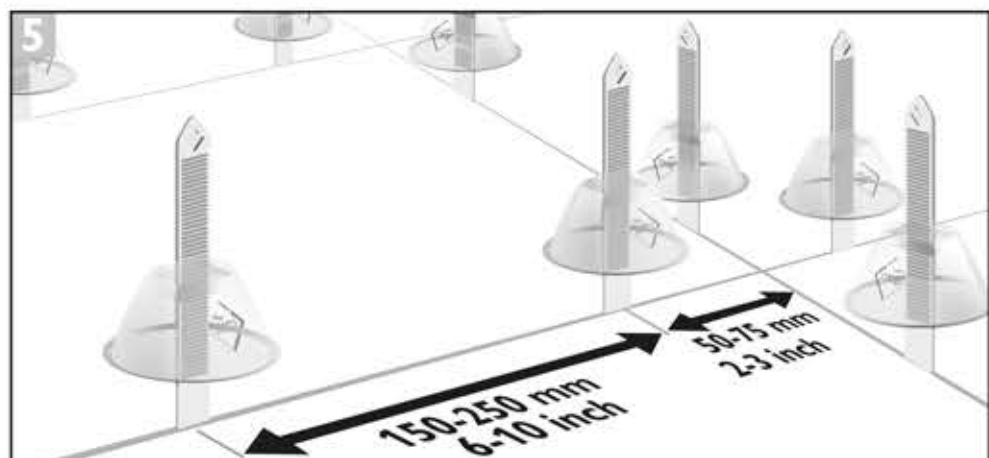

TILE LEVEL

CARACTERÍSTICAS TÉCNICAS TECHNICAL CHARACTERISTICS

/ m²

cm	30x30	33x33	40x40	45x45	50x50	60x60	80x80	60x30	100x50	120x60
Inch	12x12	13x13	16x16	18x18	20x20	24x24	32x32	24x12	40x20	48x24
m ²	42	36	20	28	24	10	10	22	16	10
inch	4	4	2	2,5	2	1	1	2	1,6	1

Ref.02164 V6

TILE LEVEL

INSTRUCCIONES DE USO INSTRUCTIONS FOR USE

GERMANS BOADA, S.A.
P.O. Box 14 • 08191 RUBI • SPAIN
www.rubi.com

MADE IN SPAIN

TILE LEVEL

TILE LEVEL