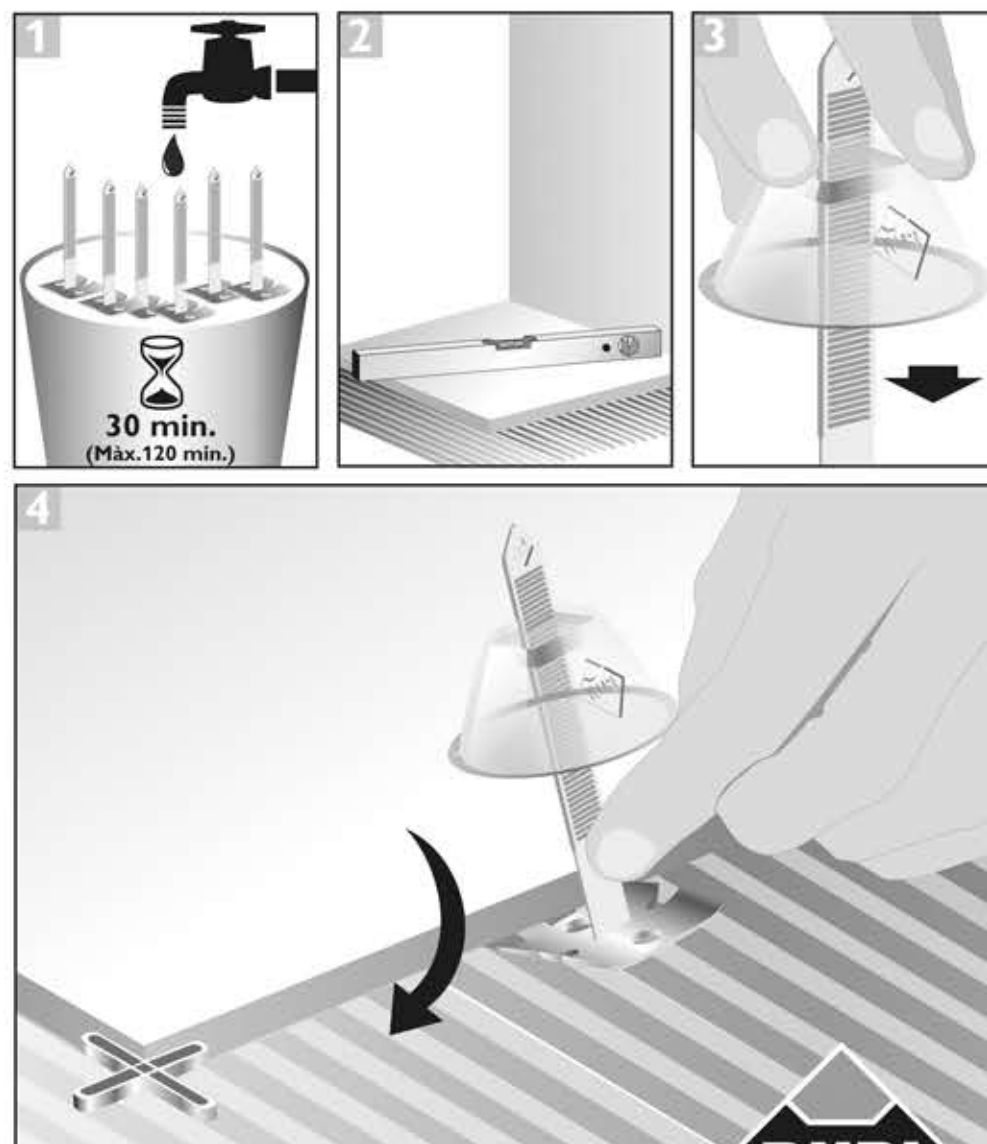

TILE LEVEL

CARACTERÍSTICAS TÉCNICAS TECHNICAL CHARACTERISTICS

/ m²

cm	30x30	33x33	40x40	45x45	50x50	60x60	80x80	60x30	100x50	120x60
Inch	12x12	13x13	16x16	18x18	20x20	24x24	32x32	24x12	40x20	48x24
m ²	42	36	20	28	24	10	10	22	16	10
inch	4	4	2	2,5	2	1	1	2	1,6	1

Ref.02164 V6

TILE LEVEL

INSTRUCCIONES DE USO INSTRUCTIONS FOR USE

GERMANS BOADA, S.A.
P.O. Box 14 • 08191 RUBI • SPAIN
www.rubi.com

MADE IN SPAIN

TILE LEVEL

TILE LEVEL