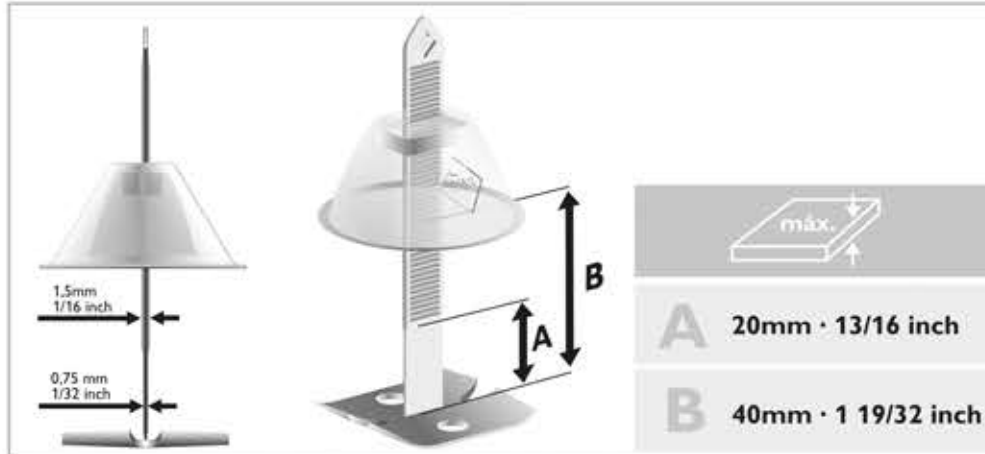

TILE LEVEL

CARACTERÍSTICAS TÉCNICAS TECHNICAL CHARACTERISTICS

/ m²

cm	30x30	33x33	40x40	45x45	50x50	60x60	80x80	60x30	100x50	120x60
Inch	12x12	13x13	16x16	18x18	20x20	24x24	32x32	24x12	40x20	48x24
m ²	42	36	20	28	24	10	10	22	16	10
inch	4	4	2	2,5	2	1	1	2	1,6	1

Ref.02164 V6

TILE LEVEL

INSTRUCCIONES DE USO INSTRUCTIONS FOR USE

GERMANS BOADA, S.A.
P.O. Box 14 • 08191 RUBI • SPAIN
www.rubi.com

MADE IN SPAIN

TILE LEVEL

TILE LEVEL