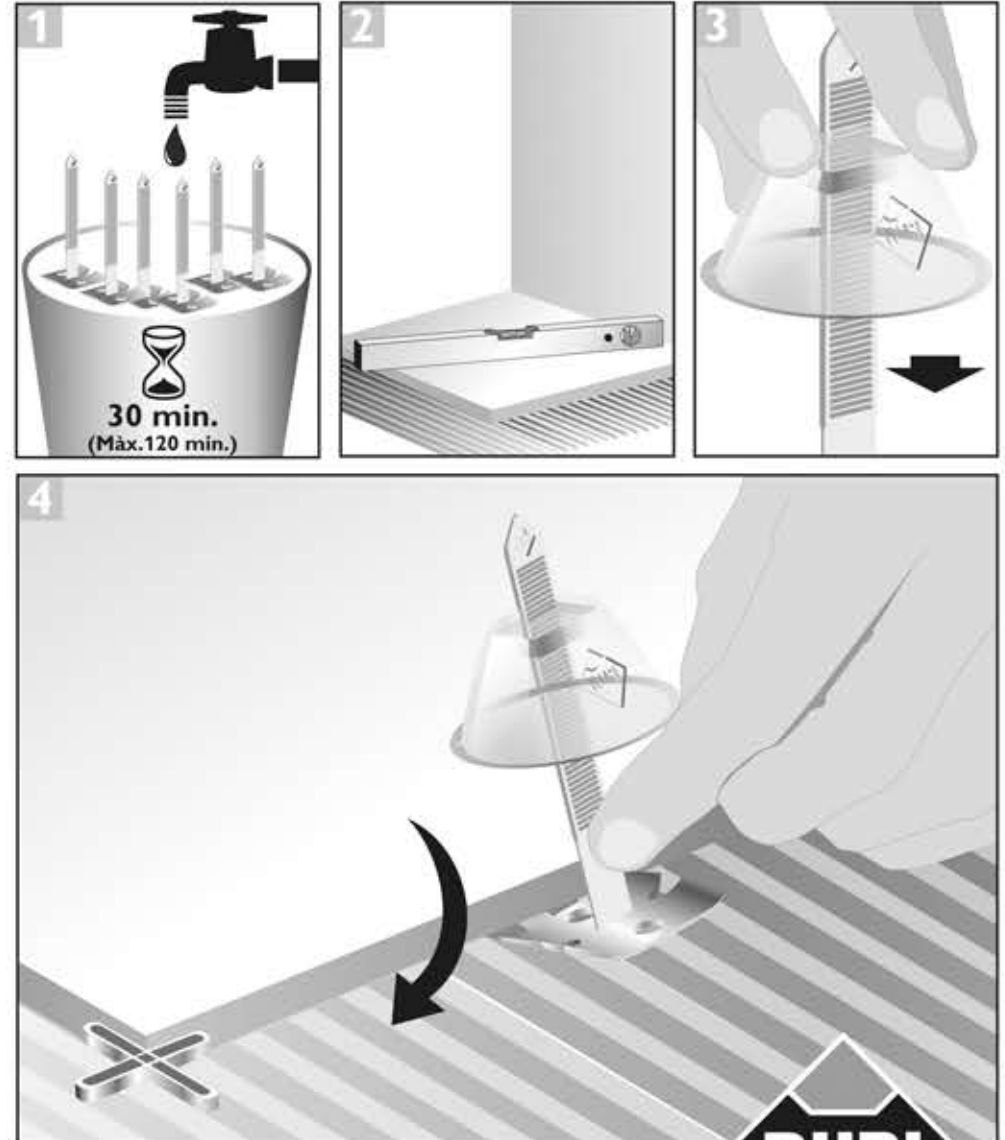

TILE LEVEL

CARACTERÍSTICAS TÉCNICAS TECHNICAL CHARACTERISTICS

/ m²

cm	30x30	33x33	40x40	45x45	50x50	60x60	80x80	60x30	100x50	120x60
Inch	12x12	13x13	16x16	18x18	20x20	24x24	32x32	24x12	40x20	48x24
m ²	42	36	20	28	24	10	10	22	16	10
inch	4	4	2	2,5	2	1	1	2	1,6	1

Ref.02164 V6

TILE LEVEL

INSTRUCCIONES DE USO INSTRUCTIONS FOR USE

GERMANS BOADA, S.A.
P.O. Box 14 • 08191 RUBI • SPAIN
www.rubi.com

MADE IN SPAIN

TILE LEVEL

TILE LEVEL